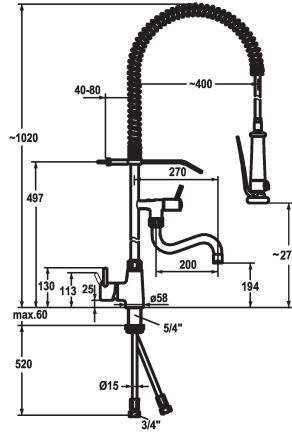

KWC GASTRO Hebelmischer - Grossküche

Modell-Linie: GASTRO | 24.501.144.000
Armaturen | Manuelle Armaturen

KWC-Nr.

121275
chromeline, A 200, B 270

121276
chromeline, A 300, B 370

- * Hebelmischer
- * Tragfeder aus Edelstahl
- * TouchProtect - Schutz vor Verbrennungen durch Zweischalenprinzip
- * Eigensicher gegen Rückfließen
- * Schwenkauslauf
- mit nachziehbarer Stopfbüchse
- Strahlregler-Mundstück
- * Geschirwaschbrause
- absperrbare Siebbrause mit Schließverzögerung mit Ventil-Wartungseinheit zur Reinigung

- SprayClean - aktive Kalkbeseitigung und schnelle Siebreinigung
- SprayLock - arretierbarer Brausestrahl
- PowerClean - Siebstrahlmodus
- * OptimalSpace - grosszügiger Wasch- / Arbeitsbereich
- * KWC Steuerpatrone XL 46 - Hochleistung
- mit Keramikscheibentechnik
- Auslaufmenge und Temperatur stufenlos einstellbar
- Temperaturbegrenzung
- * Kupferrohranschlüsse Ø15 mm
- * Befestigung mit Gewindestutzen 1 1/4"
- Tischbohrung Ø42 mm

Technische Daten

Auslaufmenge	24 l/min (3 bar)
Brause: Auslaufmenge	15 l/min (3 bar)
Anschluss	Zweigriffmischer
Auslauf	yes
Bedienung	2
Küchenbrause	FM-Set, mit SIDIN EN 1717
Ausladung B	B 270
Farbcode	chromeline
Installationsart	yes
Armaturtyp	Hebelmischer
Mass Höhe	1020
Armaturengeräuschgruppe	2
Ausladung A	A 200
teamNumber	727442.502
sanitasTroeschNumber	6119